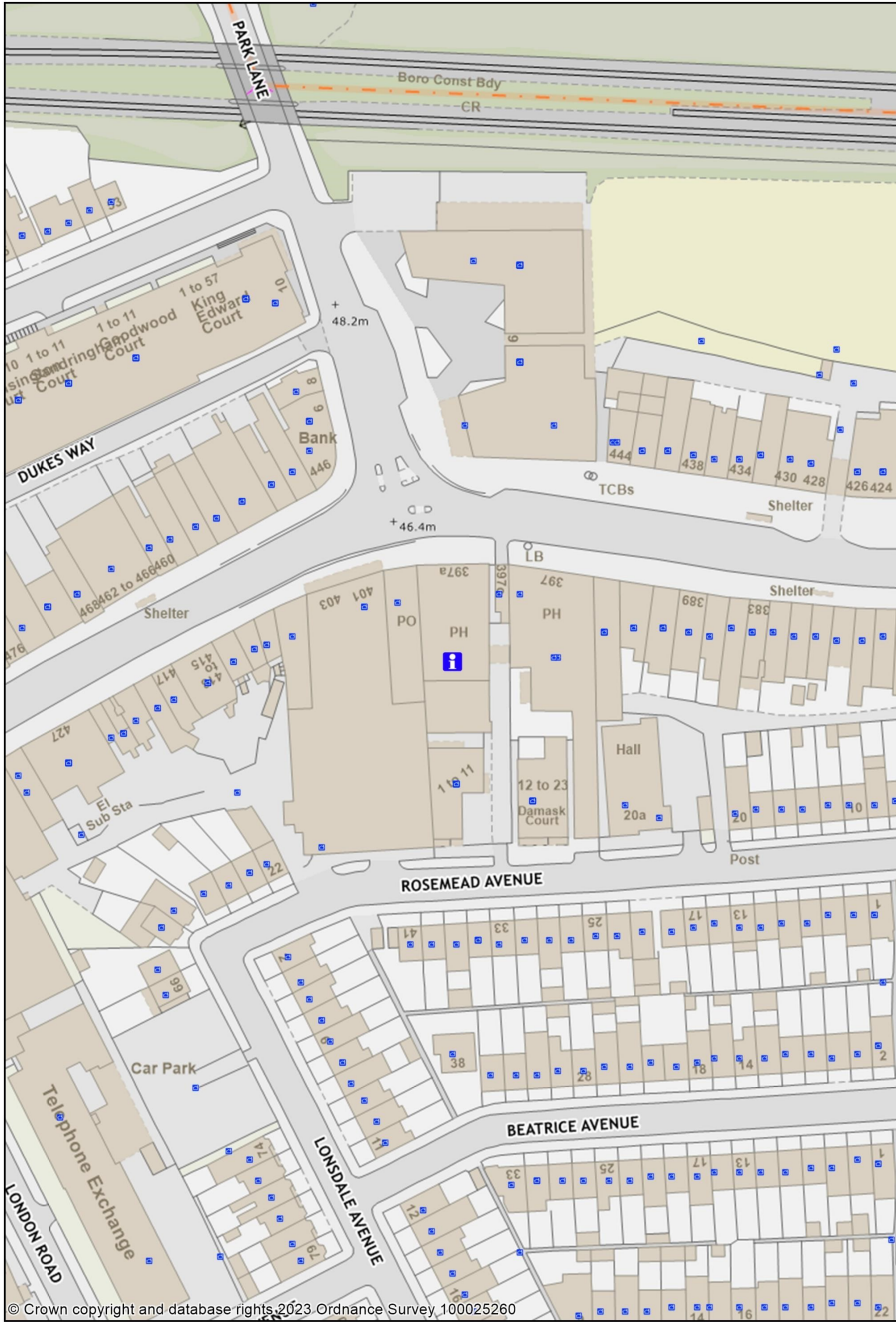

Basemap Map

1:1250

0 0.02 0.04 kilometres